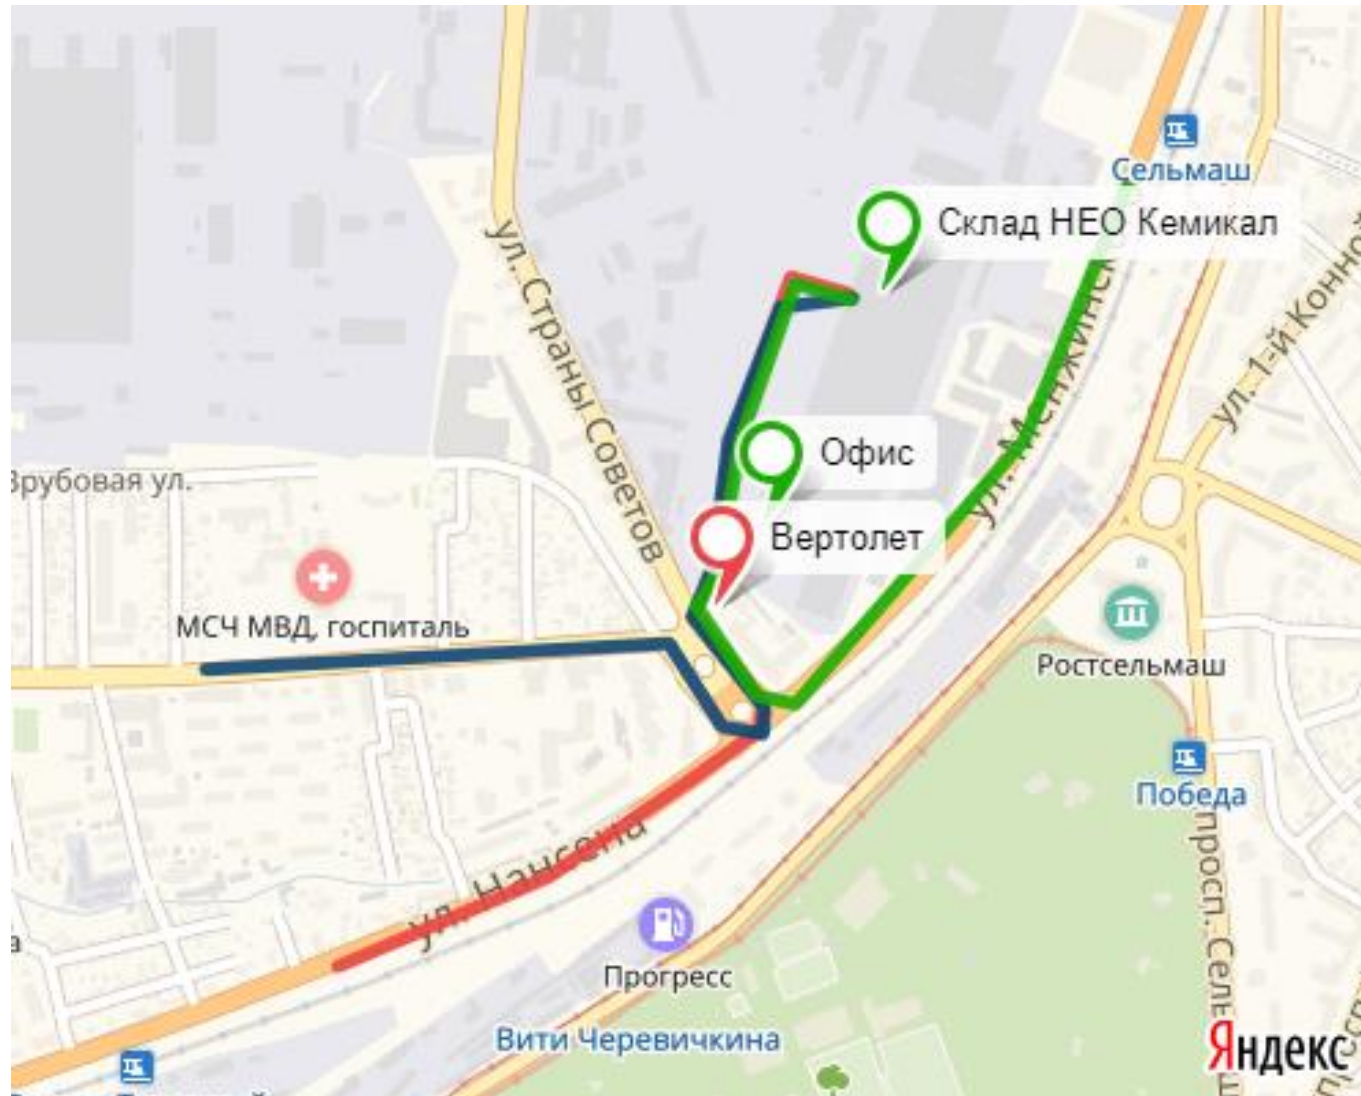

Схема проезда до склада НЕО Кемикал г. Ростов-на-Дону

г. Ростов-на-Дону; ул. Менжинского, **2/13/1**.

Время работы: пон.-пят. С 9-00 до 18-00

Контактная информация: Тарасова Елена +7 988-570-08-95

Координаты 47.252959, 39.758930