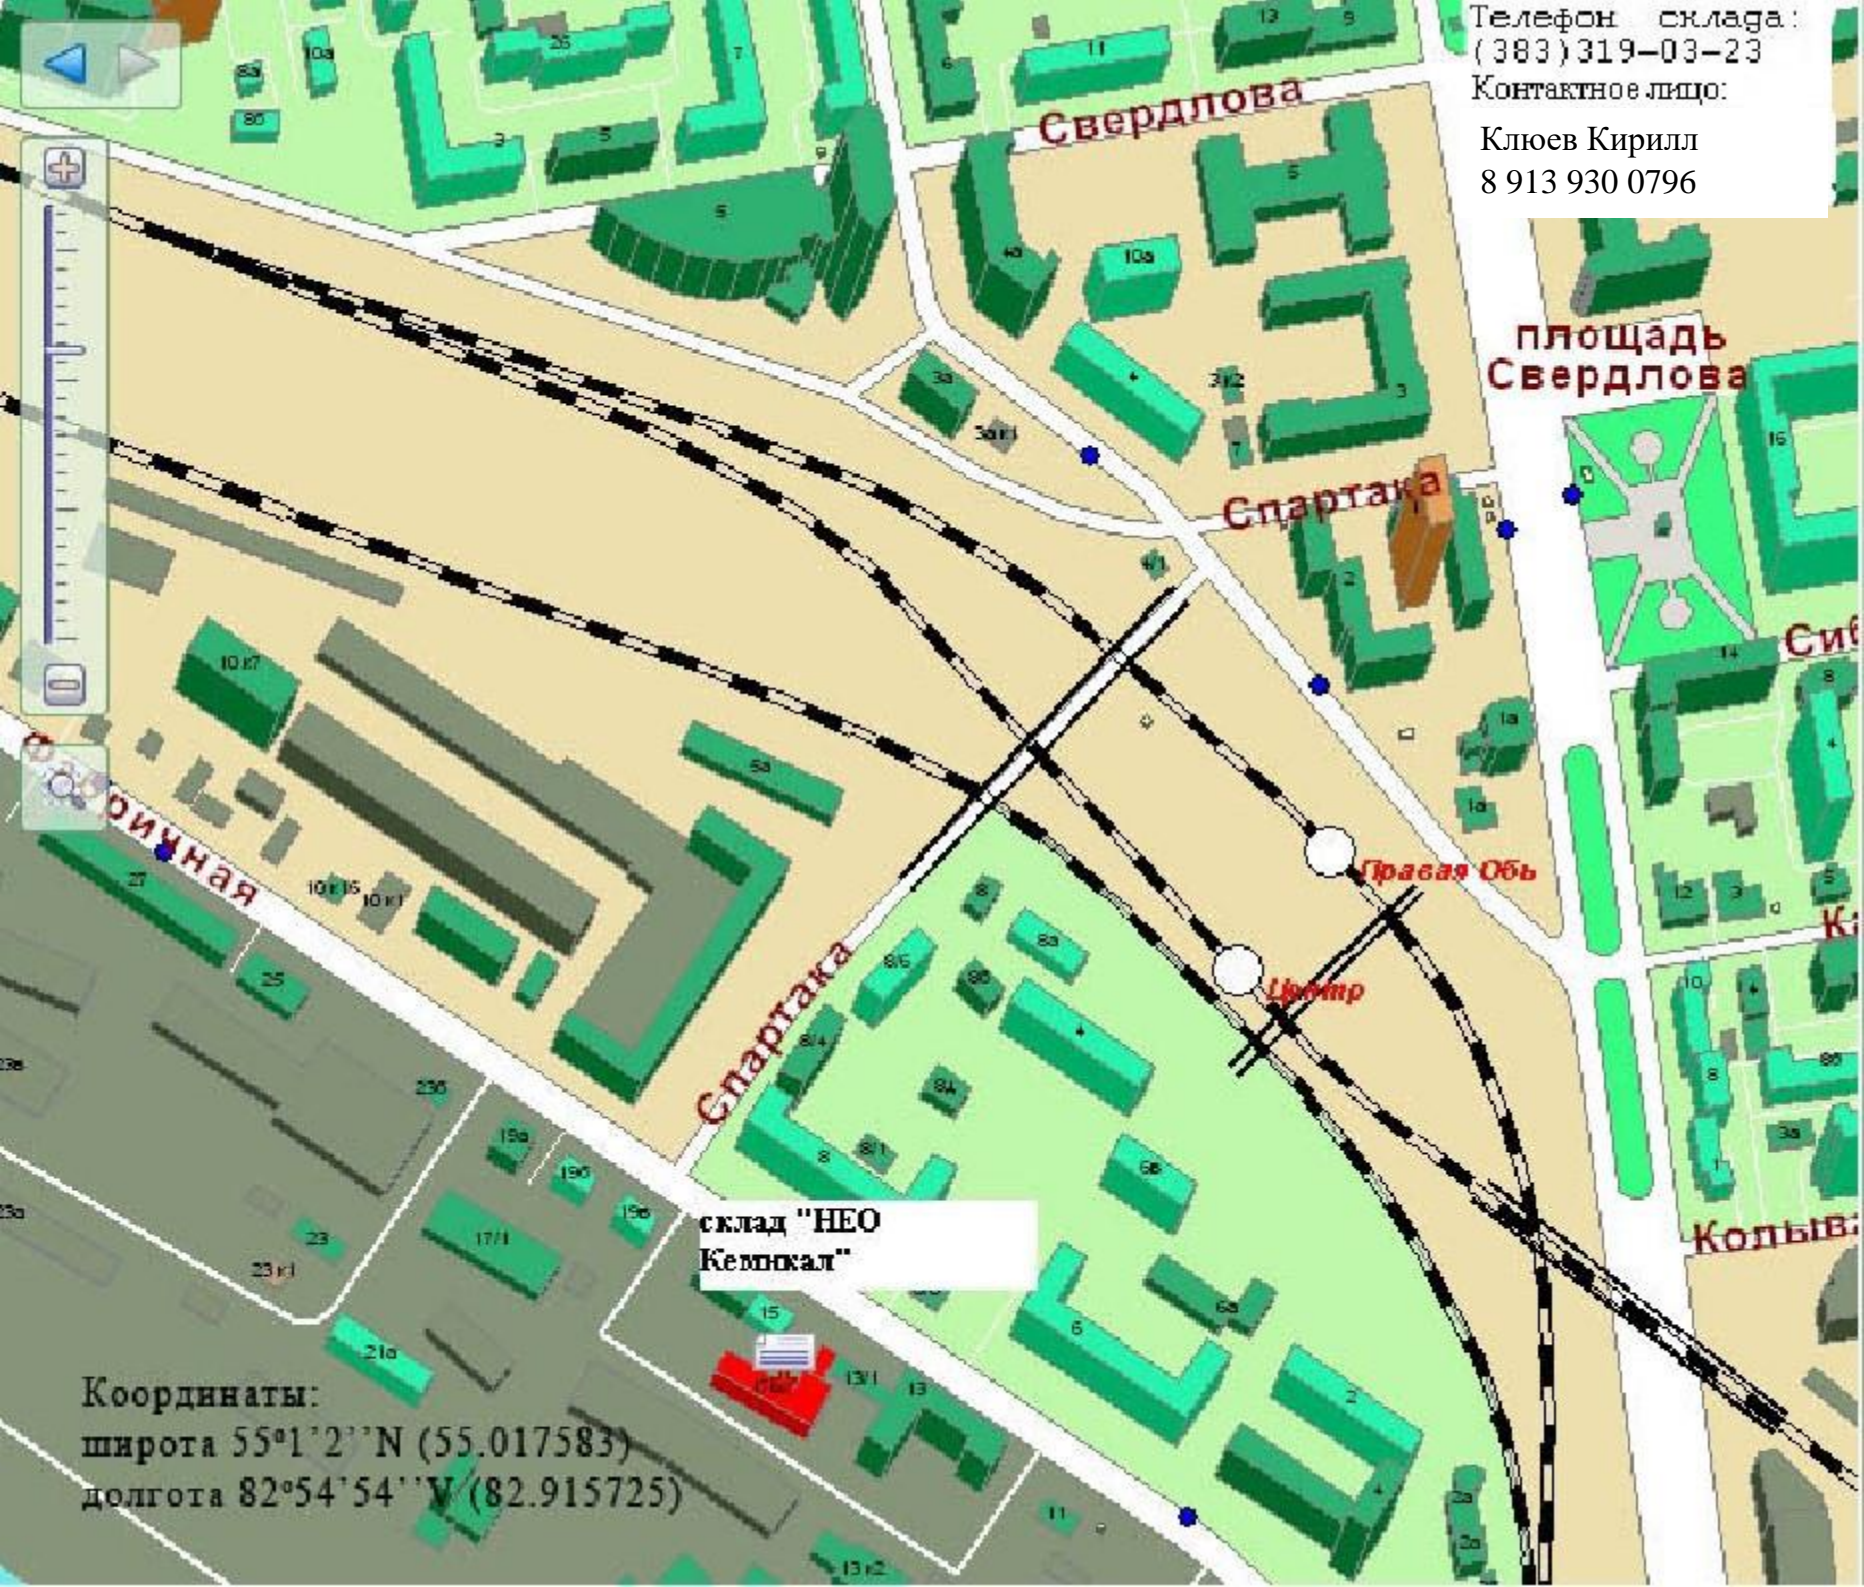

Телефон склада:  
(383) 319-03-23  
Контактное лицо:  
Клюев Кирилл  
8 913 930 0796

склад "НЭО  
Кемпкэл"

Координаты:  
широта 55°1'2"N (55.017583)  
долгота 82°54'54"V (82.915725)